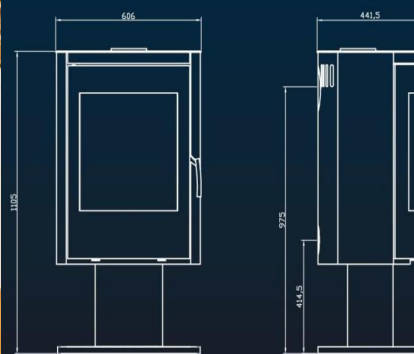

D6 Solo FG

TECHNICAL DATA

Nominal heating power:	7,0 kw
Room heating capacity:	40-120 m ²
Weight:	132 kg
Distance to combustible materials:	Back 200mm/Side 1100mm/ Front 1100mm
Efficiency:	78,4%
Fine dust:	< 24 mg/m ³
Connection piece for Fresh Air:	intake Ø 100mm
Flue Pipe outlet diameter:	Ø 150

Tehničke karakteristike:

Izvedba	Višestruko priključivanje
Priključak	gore / otraga
Ø Dim. priključka	Ø 150
Ø Svježi zrak	Ø 100
Cjepanica	33cm
Snaga grijanja	7,0kw
Grijani prostor	40-120m ²
Učinkovitost	78,40%
Težina	132kg
Visina	975mm
Širina	606mm
Dubina	441,5mm
Gorivo	Drvo / Briket smeđeg ugljena

Podaci za dim. Preračunavanje:

Strujanje dim. Plinova	7,9 g/s
Temp. dim. plinova	250° C
Potreban zahtjevni tlak	0,13 mbar

Sigurnosni razmak:

Straga	200mm
Bočni	200mm
Srijeda	1350mm

GREY

Serpentino

Vapnenac

Grey Steel Sides